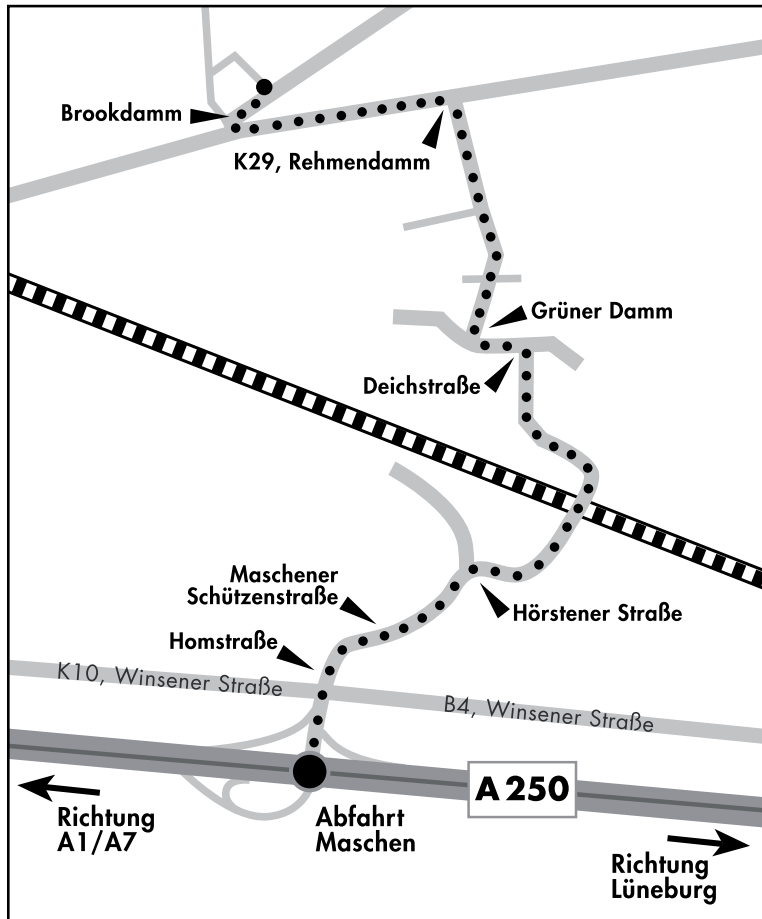

BrandTrading GmbH

- Autobahn A250 Richtung Lüneburg; Abfahrt „Maschen“
- Geradeaus auf „Homstraße“
- Weiter auf „Maschener Schützenstraße“
- Leicht rechts halten auf „Hörstener Straße“
- Am Ende der Straße links in die „Deichstraße“
- Gleich rechts in „Grüner Damm“
- Am Ende der Straße links in den „Rehmendamm (K29)“
- Rechts abbiegen in den „Brookdamm“